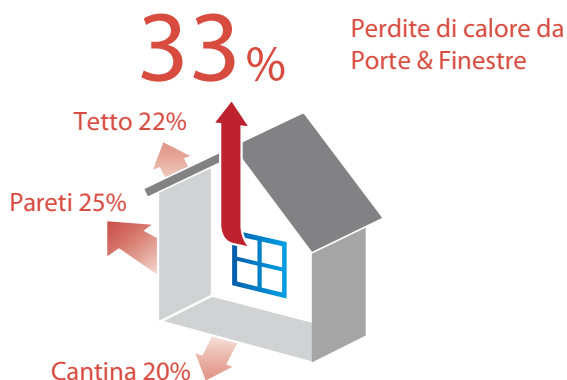

Risparmio energetico

Case energeticamente efficienti, rispettose delle risorse ambientali, che conservino la loro bellezza ed eleganza negli anni a venire, con una manutenzione praticamente inesistente.

Le finestre e porte Deceuninck Zendow aggiungono valore alla casa aumentandone comfort e benessere. Le eccellenti proprietà termo-acustiche e di sicurezza con cui sono state progettate, offrono una protezione senza eguali in tutte le stagioni per tenere la casa al caldo, asciutta e sicura.

Grazie alla tecnologia delle finestre in PVC Deceuninck puoi **risparmiare fino al 68% di energia** evitando le perdite prodotte in genere dai classici infissi.

Protezione da caldo e intemperie

Le finestre in PVC di Deceuninck ti proteggono dal caldo, dal freddo, dalle intemperie.

Valori di Zendow:

Trasmittanza termica: $U_f = 1,17 \text{ W/m}^2\text{K}$

Permeabilità all'aria: **classe 4**

Tenuta all'acqua: **classe E900A**

Resistenza al vento: **classe C3**

Isolamento acustico

Nel rumoroso mondo moderno, è fondamentale avere un'abitazione acusticamente isolata. Tutti i profili in PVC Deceuninck danno la possibilità di applicare la più vasta gamma di vetratura termoacustica e le guarnizioni multifunzionali che tengono all'esterno i rumori molesti. Con il sistema per porte e finestre Zendow avrai un'ulteriore protezione per la tua casa.