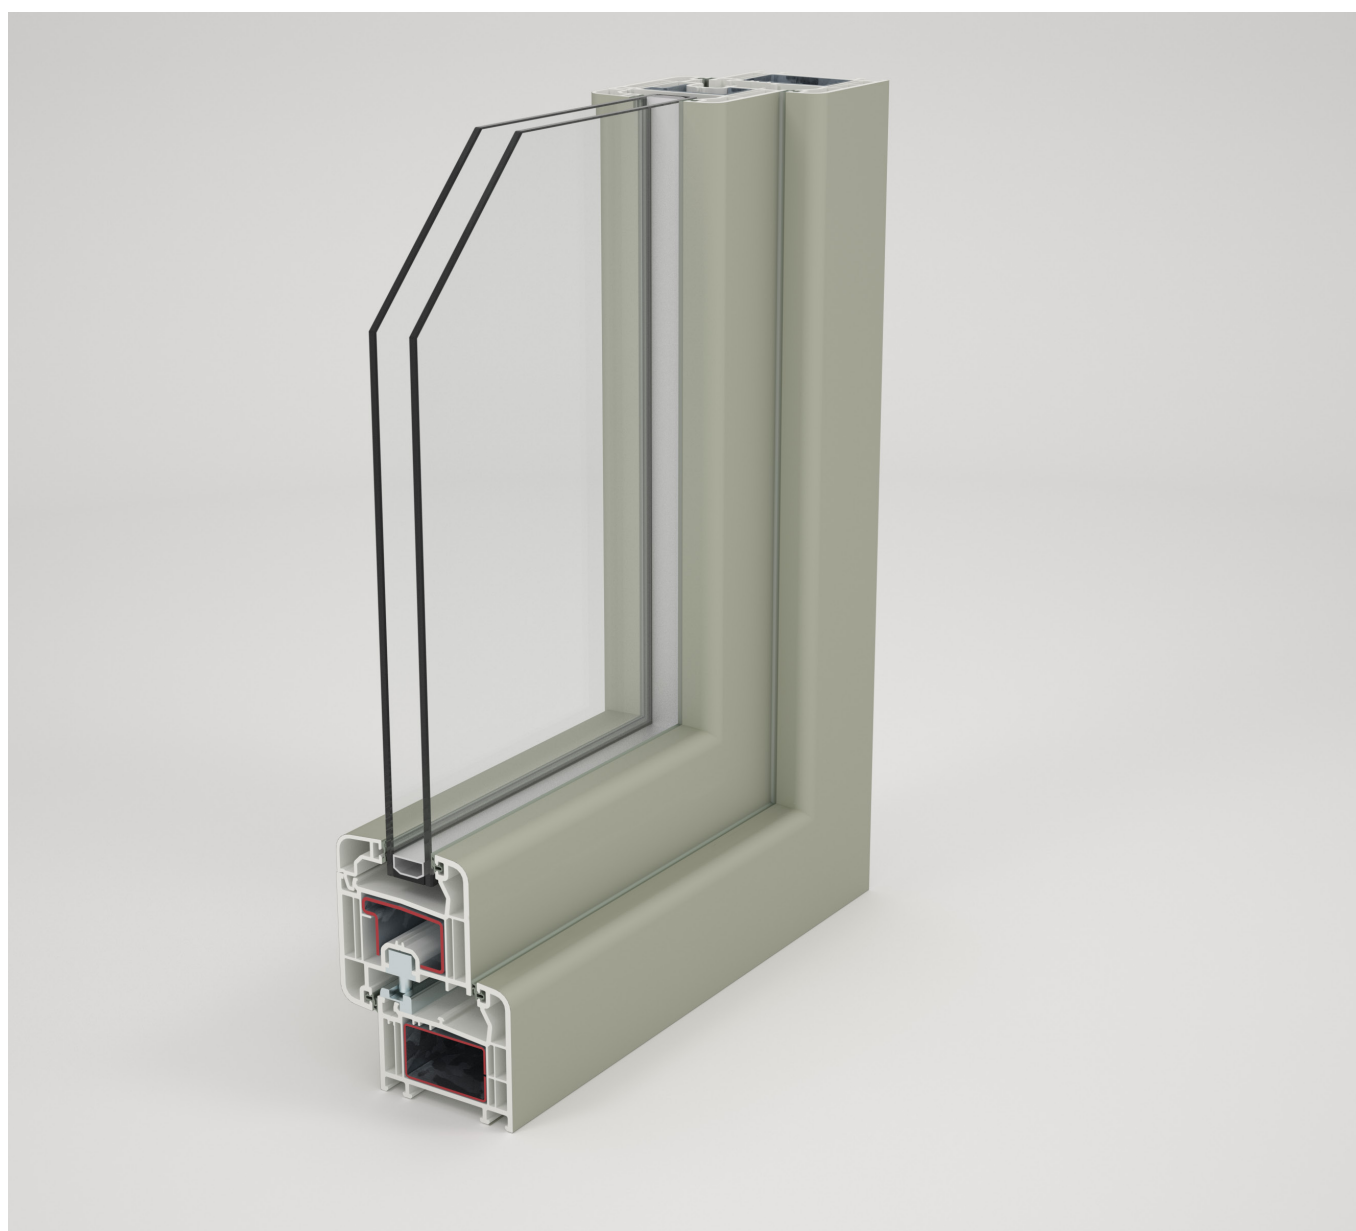

Zendow

catalogo prodotti

deceuninck

#BestInClass

Porte e finestre

Costruire case ecosostenibili

www.deceuninck.it